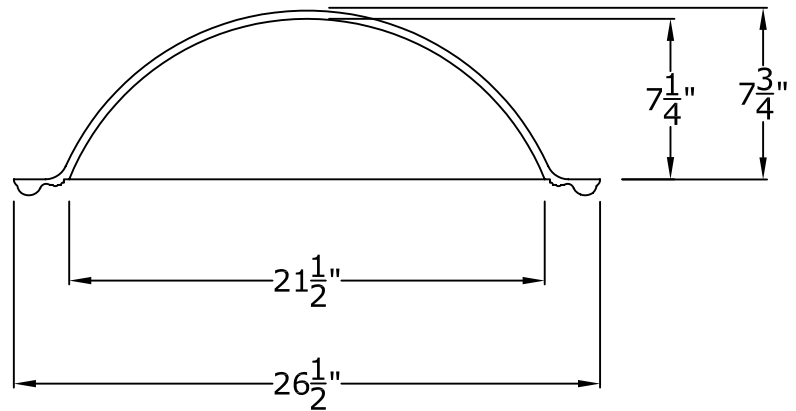

21" x 15" x 7" Oval Dome

Optional Center Hole