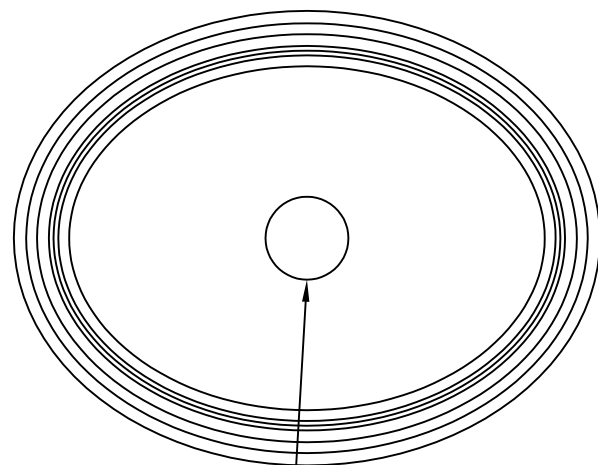

21" x 15" x 7" Oval Dome

Optional Center Hole