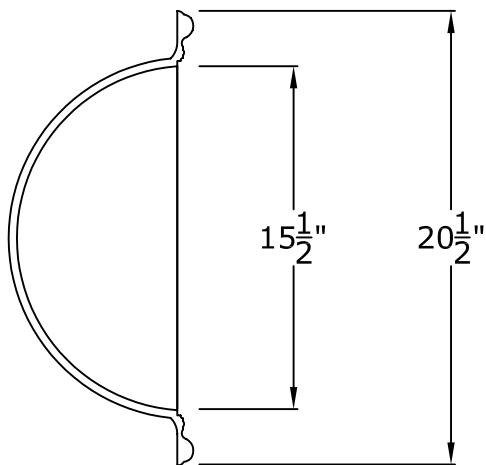

21" x 15" x 7" Oval Dome

Optional Center Hole